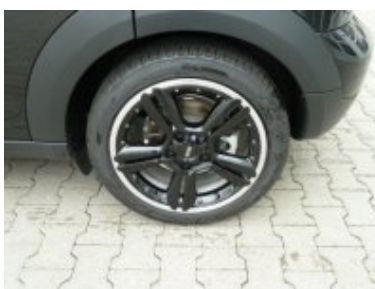

4DF	Palubní deska v obložení Piano Black
4UF	Sportovní tlačítko
4UL	Dvojitý odkládací prostor v kufru
507	Zadní parkovací asistent (PDC)
520	Mlhovky
521	Dešťový senzor a automatická aktivace světlometů při snížené viditelnosti
522	Xenonové světlomety
550	palubní počítač
5DT	Dynamic Traction Control
606	Navigační systém Business
620	"Voice control" – hlasové ovládání
674	HiFi systém Harman/Kardon
6NE	Příprava Bluetooth a USB rozhraní
6NF	Rozšířená konektivita s hudebním přehrávačem v mobilním telefonu
6NM	Mini Connected
785	bílé blinkry