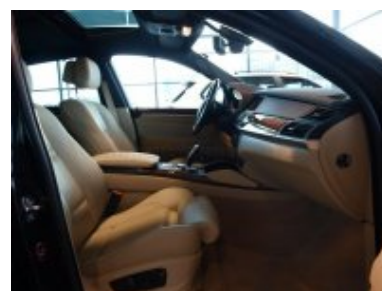

**AUTOPORT
MACH**
spec. autorizovaný prodejce vozů BMW

Spustili jsme pro Vás nový
specializovaný internetový obchod **BMW**

www.shopbmw.cz

- Kompletní záruka BMW - BMW příslušenství - BMW kufříky - BMW Dopravní program - BMW Motorsport - BMW Golfpon kufříky	- Kompletní servis vozy BMW - Náhradní díly - BMW IT kufříky - Winstony BMW - BMW Juste kufle a příslušenství - BMW Nachsport kufříky

PRODEJ VOZŮ BMW