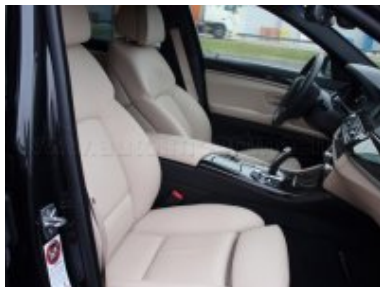

PRODEJ VOZŮ BMW