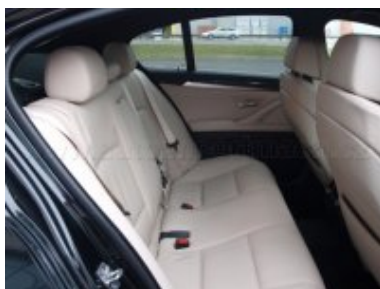

PRODEJ VOZŮ BMW