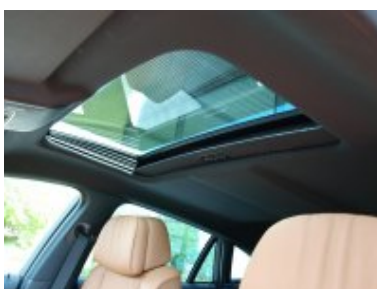

PRODEJ VOZŮ BMW