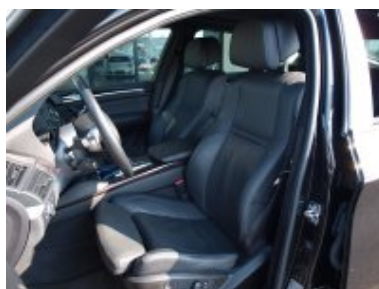

521	Dešťový senzor a automatická aktivace světlometů při snížené viditelnosti
522	Xenonové světlomety
524	Adaptivní světlomety
534	2-zónová automat. klimatizace s rozšířenými funkcemi
544	Aktivní systém pro automatické udržování rychlosti
563	Světelný paket - rozšířené osvětlení interiéru a madel dveří
5DA	Deaktivace airbagu spolujezdce
601	TV funkce, modul pro příjem analogové a digitální TV
609	Navigační systém "Professional"
610	"Head-Up Display" - projekce důležitých jízdních informací na čelní sklo
644	Příprava pro mobilní telefon s rozhraním Bluetooth
672	CD měnič (pro 6 disků)
677	HiFi systém "Professional" – 16 reproduktorů (600 W)
6FL	Rozhraní USB / audio
761	BMW Individual protisluneční ochrana oken
775	BMW Individual čalounění stropu v barvě antracitu
7NH	BMW Service Inclusive 5let/100 000 Km