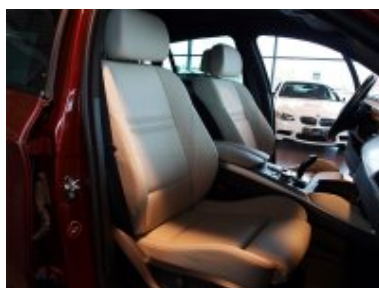

PRODEJ VOZŮ BMW