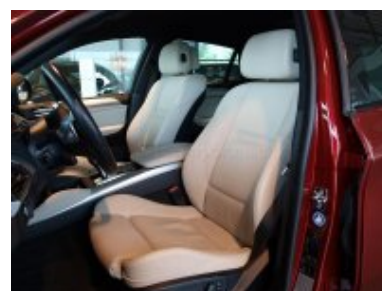

PRODEJ VOZŮ BMW