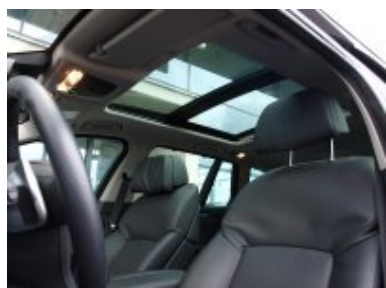

PRODEJ VOZŮ BMW