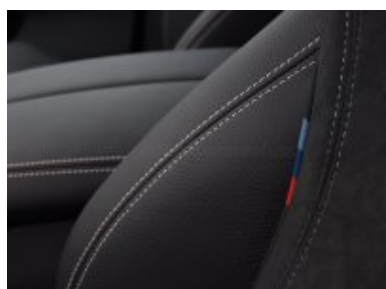

PRODEJ VOZŮ BMW

Recepce
tel.č.: +420 702 035 099
e-mail: recepce@machmotors.cz

Vedoucí prodeje
TOMÁŠ HOJDAR
tel.č.: +420 792 319 602
e-mail: hojdar@machmotors.cz

Prodejce
PATRIK VAČKÁŘ
tel.č.: +420 725 505 252
e-mail: vackar@machmotors.cz