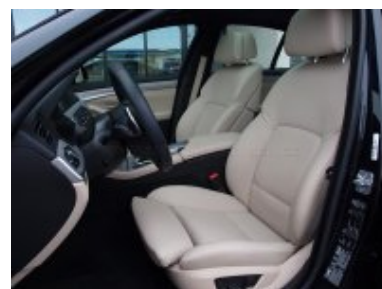

PRODEJ VOZŮ BMW