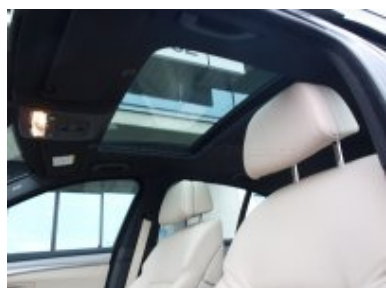

PRODEJ VOZŮ BMW