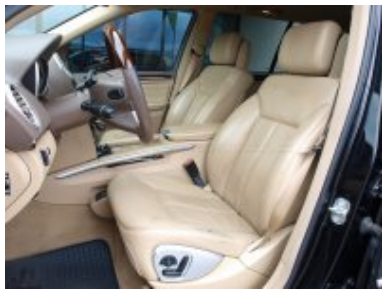

PRODEJ VOZŮ BMW