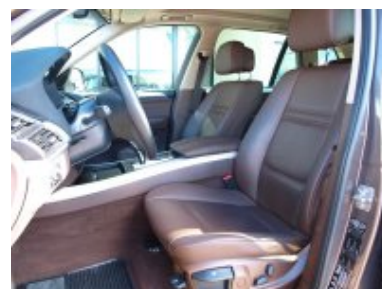

PRODEJ VOZŮ BMW