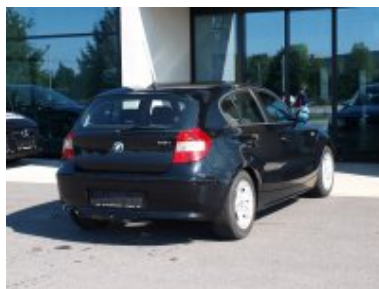

PRODEJ VOZŮ BMW