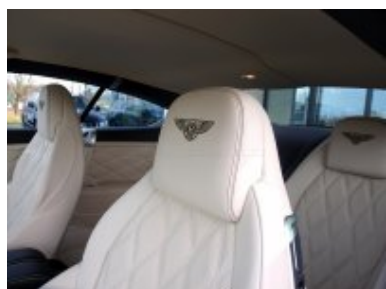

PRODEJ VOZŮ BMW

Recepce
tel.č.: +420 702 035 099
e-mail: recepce@machmotors.cz

Vedoucí prodeje
TOMÁŠ HOJDAR
tel.č.: +420 792 319 602
e-mail: hojdar@machmotors.cz

Prodejce
JIŘÍ SUCHÝ
tel.č.: +420 606 046 804
e-mail: suchy@machmotors.cz