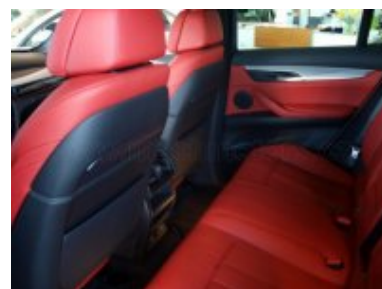

563	Světelný paket - rozšířené osvětlení interiéru a madel dveří
575	Přídavná zásuvka - 12V
5A1	LED Mlhovky
5AC	"High-beam assistant" – automatické vypnutí / zapnutí dálkových světel
5AS	Driving Assistant
5DA	Deaktivace airbagu spolujezdce
609	Navigační systém "Professional"
610	"Head-Up Display" - projekce důležitých jízdních informací na čelní sklo
676	HiFi systém - 12 reproduktorů (205 W)
6WB	Multifunkční palubní ukazatele
710	M sportovní kožený volant
715	M Aerodynamický paket
760	BMW Individual "High-gloss Shadow Line" černé vysoce lesklé okenní lišty
775	BMW Individual čalounění stropu v barvě antracitu
7NH	BMW Service Inclusive 5let/100 000 Km
8A4	Česká jazyková verze
8AL	Návod k obsluze a servisní knížka v českém jazyce
8KA	Oelwartungint. 30 000 Km/24 Monate
8TF	Aktiver Fussgaengerschutz.
8TH	"Speed Limit Info" – ukazatel aktuální povolené rychlosti
8V1	Hinweisschild NCAP
925	Versandschutzpaket
9AA	Externí ochrana povrchu