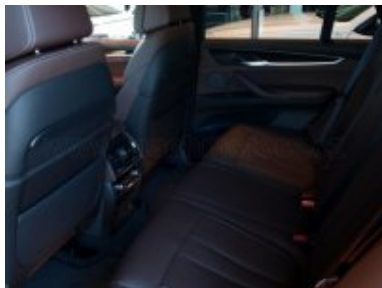

PRODEJ VOZŮ BMW