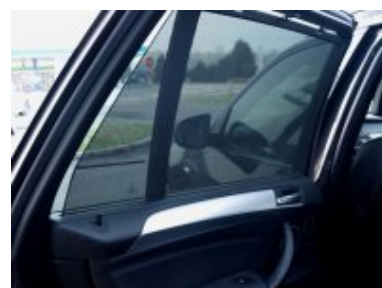

4AD	Hliníkové prvky obložení interiéru, jemně podélně broušené
4D3	Aktivní ventilace předních sedadel
4M5	BMW Individual kůží potažená přístrojová deska
4NB	4-zónová automat.klimatizace
4NC	Přídavné topení / ventilace
4UB	Třetí řada sedadel
502	Vysokotlaké ostřikovače světlometů
508	Přední i zadní parkovací asistent (PDC)
521	Dešťový senzor a automatická aktivace světlometů při snížené viditelnosti
522	Xenonové světlometry
524	Adaptivní světlometry
563	Světelný paket - rozšířené osvětlení interiéru a madel dveří
5AC	"High-beam assistant" – automatické vypnutí / zapnutí dálkových světel
5AD	"Lane Departure Warning" – systém upozorňující na nežádoucí opuštění jízdního pruhu
5DA	Deaktivace airbagu spolujezdce
601	TV funkce, modul pro příjem analogové a digitální TV
609	Navigační systém "Professional"
610	"Head-Up Display" - projekce důležitých jízdních informací na čelní sklo
612	BMW Assist
614	Internet
615	Aktivace internetu
616	BMW Online
620	"Voice control" – hlasové ovládání
633	Příprava pro mobilní telefon - BLUETOOTH
654	DAB Tuner
696	DVD měnič pro 6 disků
6AA	BMW Teleservis
6AB	Teleservis nastavení
6FF	DVD systém vzadu (DVD přehrávač a obrazovka rozměru 8")
6FL	Rozhraní USB / audio
6NF	Rozšířená konektivita s hudebním přehrávačem v mobilním telefonu
752	BMW Individual High End audio systém – 16 reproduktorů (825 W)
760	BMW Individual "High-gloss Shadow Line" černé vysoce lesklé okenní lišty
761	BMW Individual protisluneční ochrana oken
775	BMW Individual čalounění stropu v barvě antracitu
7R7	Inovační paket
7SP	Navigační systém Professional vč. BLUETOOTH
840	Vysokorychlostní ladění
877	Cross-over operation, deletion
8SC	Laenderspez. Teleservicefreisch.
8TH	"Speed Limit Info" – ukazatel aktuální povolené rychlosti
925	Versandschutzpaket

PRODEJ VOZŮ BMW

Recepce
tel.č.: +420 702 035 099
e-mail: recepce@machmotors.cz

Vedoucí prodeje
TOMÁŠ HOJDAR
tel.č.: +420 792 319 602
e-mail: hojdar@machmotors.cz

Prodejce
PATRIK VAČKÁŘ
tel.č.: +420 725 505 252
e-mail: vackar@machmotors.cz