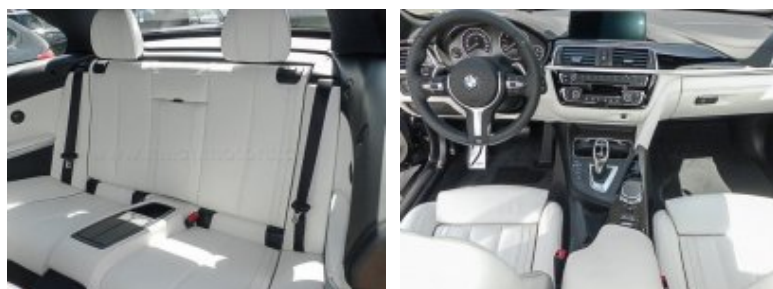

PRODEJ VOZŮ BMW