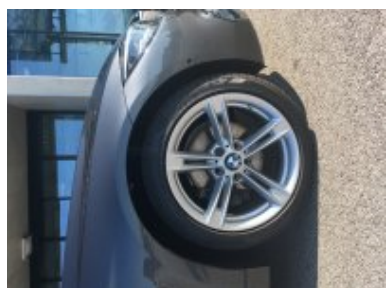

PRODEJ VOZŮ BMW