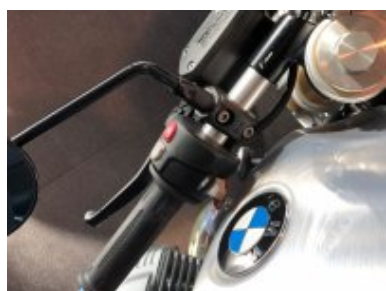

PRODEJ VOZŮ BMW