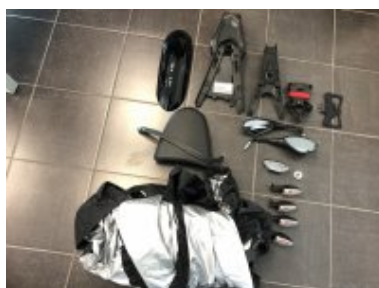

PRODEJ VOZŮ BMW