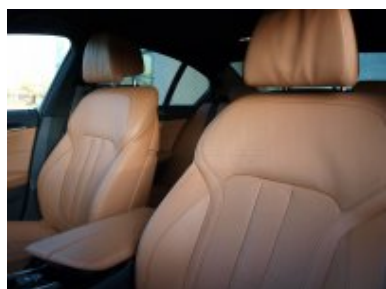

PRODEJ VOZŮ BMW