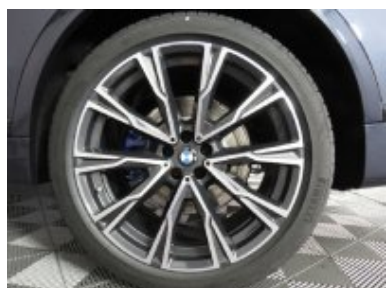

PRODEJ VOZŮ BMW