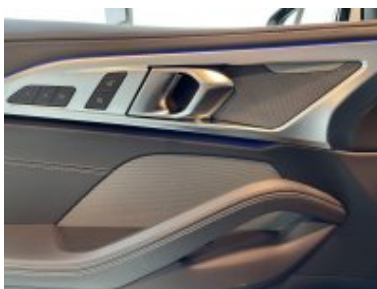

PRODEJ VOZŮ BMW