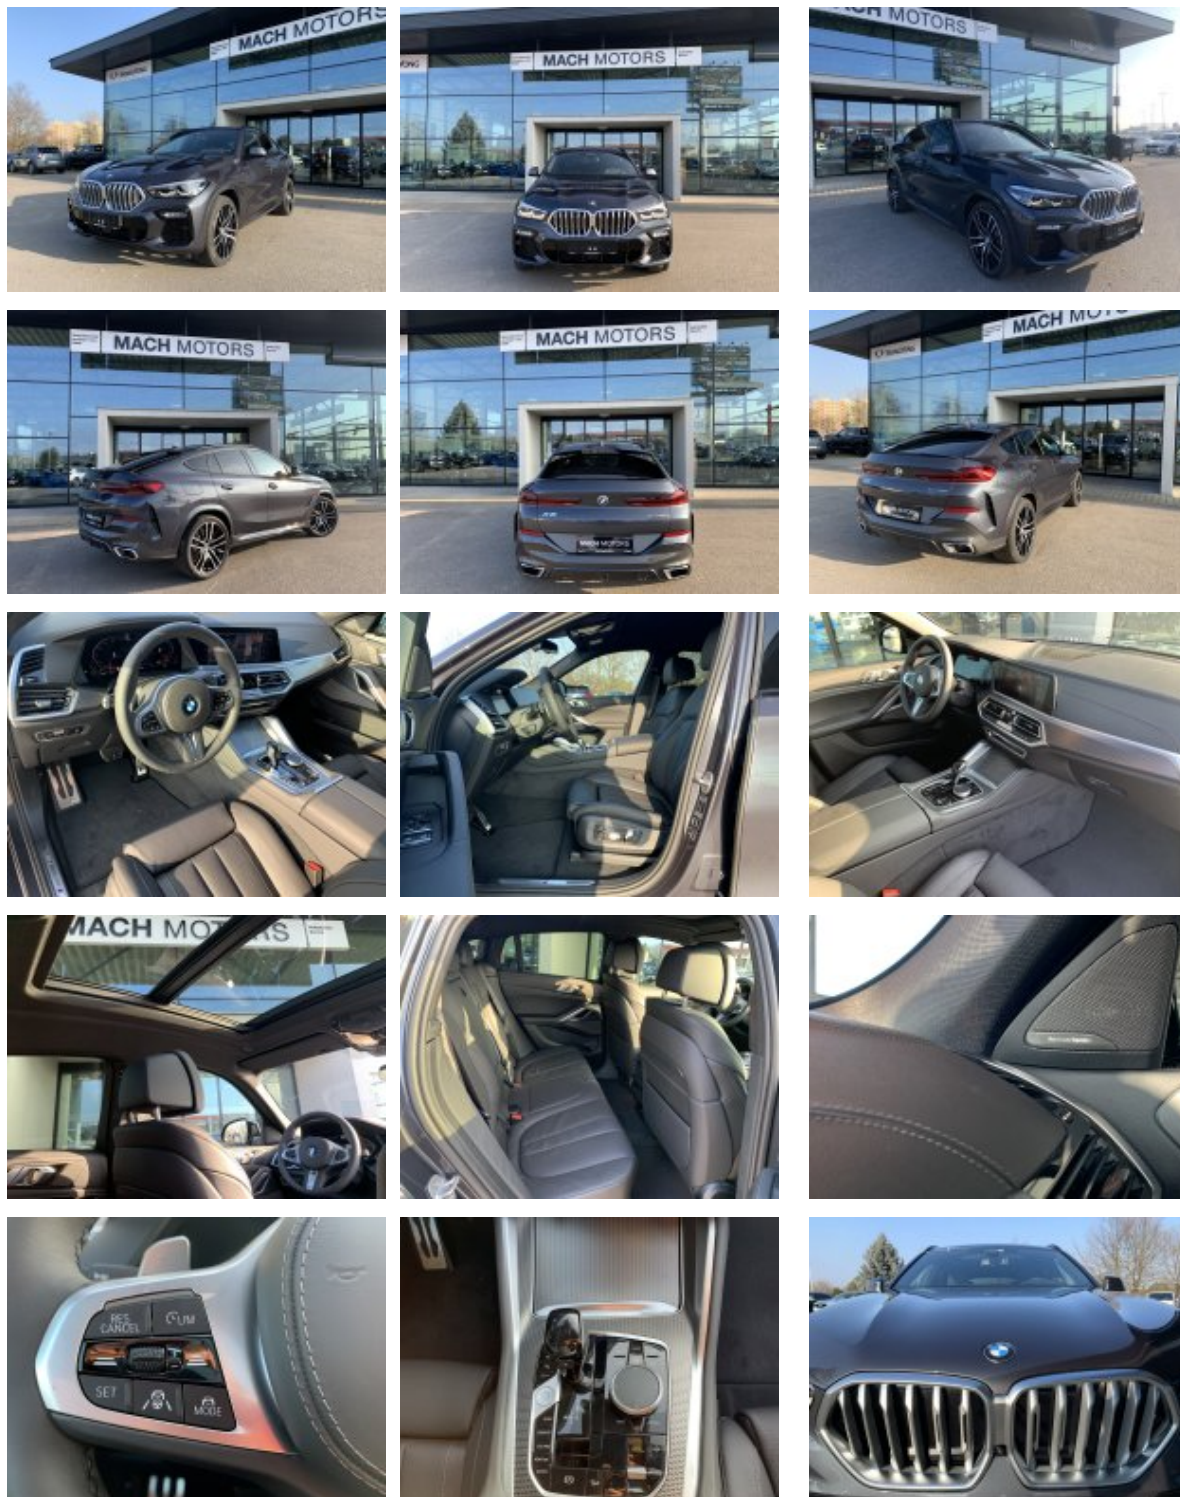

8A4
ZZZ

Česká jazyková verze

Pro přesnou specifikaci vozidla nás prosím kontaktujte