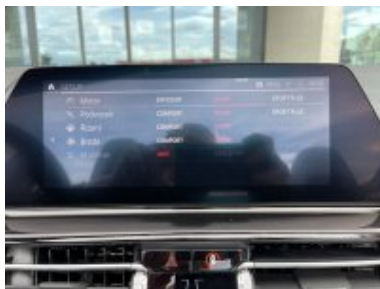

PRODEJ VOZŮ BMW