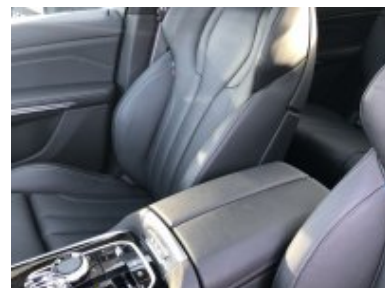

PRODEJ VOZŮ BMW