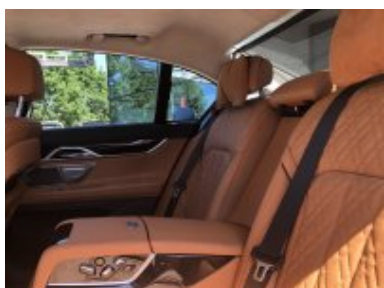

PRODEJ VOZŮ BMW