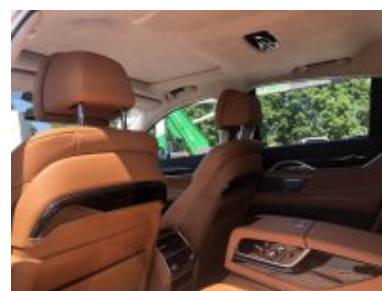

PRODEJ VOZŮ BMW