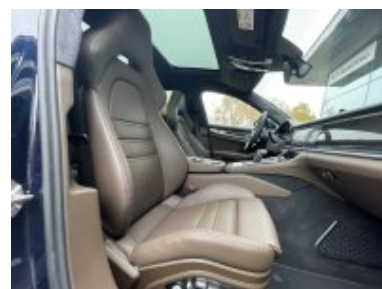

PRODEJ VOZŮ BMW