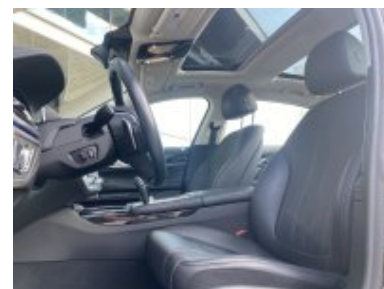

688	Harman Kardon Surround Sound systém
6AC	E-Call (automatické volání v případě nouze)
6AE	Teleservices
6AK	ConnectedDrive Services
6AM	Real Time Traffic Info (informace o hustotě provozu na silnicích)
6AN	Concierge Services (telefonický inform. servis)
6AP	Remote services (dálkové ovládání vybraných funkcí vozu mobilem)
6CP	Apple Carplay Vorbereitung
6NW	Bezdrátové dobíjení telefonu
6U8	"BMW gesture control" - ovládání vybraných funkcí vozu gesty
6WB	Multifunkční palubní ukazatele
6WD	WLAN HOTSPOT
845	Akustické varování bezpečnostních pásů
8R9	Refrigerant
9AA	Externí ochrana kůže