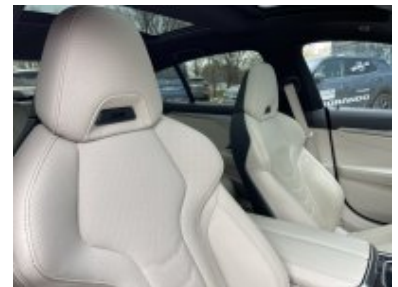

5AU	Driving Assistant Professional
5AZ	BMW laserové světlometry
5DN	Parking Assistant Plus
654	DAB tuner
688	Harman Kardon Surround Sound System
6AE	Teleservices
6AF	BMW Legal Emergency Call
6AK	ConnectedDrive Services - přístup na BMW Online portál
6C4	Paket Connected Professional
6DR	BMW Drive Recorder
6NW	Bezdrátové dobíjení telefonu
6U3	BMW Live Cockpit Professional
710	M sportovní kožený volant
711	M sportovní přední sedadla
715	M aerodynamický paket
760	BMW Individual "High-gloss Shadow Line" černé vysoce lesklé okenní lišty
775	BMW Individual čalounění stropu v barvě antracitu
7M9	Černé vysoce lesklé okenní lišty BMW Individual s rozšířeným obsahem
7R7	Inovační paket
8A4	Česká jazyková verze