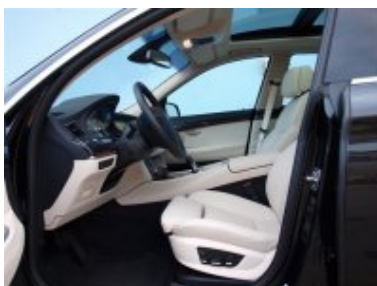

614	Internet
615	Aktivace internetu
616	BMW Online
620	"Voice control" – hlasové ovládání
633	Příprava pro mobilní telefon - BLUETOOTH
676	HiFi systém - 12 reproduktorů (205 W)
6AA	BMW Teleservis
6AB	Teleservis nastavení
6FL	Rozhraní USB / audio
7SP	Navigační systém Professional vč. BLUETOOTH
8TH	"Speed Limit Info" – ukazatel aktuální povolené rychlosti