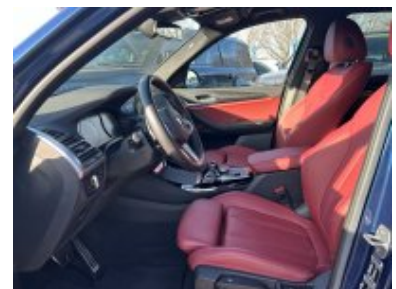

461	Nastavitelná šířka opěradel zadních sedadel
481	Sportovní sedadla vpředu
493	Odkládací paket
494	Vyhřívané přední sedačky
4AW	Přístrojová deska v provedení Sensatec
4KN	Tmavé hliníkové obložení interiéru Aluminium Rhombicle s lištou Pearl Chrome
4UR	Ambientní osvětlení interiéru
534	Automatická klimatizace
5AC	"High-beam assistant" – automatické vypnutí / zapnutí dálkových světel
5AL	Aktivní ochrana
5AS	Driving Assistant
5AV	ACTIVE GUARD
5AZ	BMW laserové světlometry
5DA	Deaktivace airbagu spolujezdce
5DM	Parking Assistant
654	DAB Tuner
676	HiFi systém
6AC	E-Call (automatické volání v případě nouze)
6AE	TeleServices
6AK	ConnectedDrive Services
6C4	Paket Connected Professional
6U2	BMW Live Cockpit Plus
6WD	WLAN HOTSPOT
704	M sportovní podvozek
710	M sportovní kožený volant
715	M Aerodynamický paket
760	BMW Individual "High-gloss Shadow Line" černé vysoce lesklé okenní lišty
775	BMW Individual čalounění stropu v barvě antracitu
7M9	Černé vysoce lesklé okenní lišty BMW Individual "High-gloss Shadow Line" s rozšířeným obsahem
7R7	Inovační paket
8A4	Česká jazyková verze