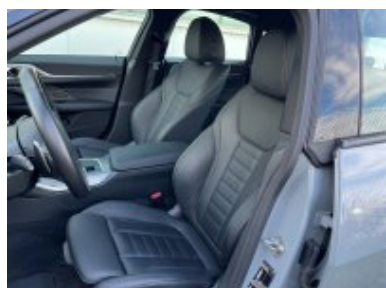

5AC	"High-beam assistant" – automatické vypnutí / zapnutí dálkových světel
5AU	Driving Assistant Professional
5AZ	BMW laserové světlomety
5DA	Deaktivace airbagu spolujezdce
5DN	Parking Assistant Plus
610	Head-Up Display
654	DAB Tuner
688	Harman Kardon Surround Sound systém
6AE	TeleServices
6AF	BMW Legal Emergency Call
6AK	ConnectedDrive Services - přístup na BMW Online portál
6C4	Paket Connected Professional
6CP	Apple Carplay Vorbereitung
6NW	Bezdrátové dobíjení telefonu
6U3	BMW Live Cockpit Professional
6WD	WLAN HOTSPOT
710	M sportovní kožený volant
715	M Aerodynamický paket
754	M zadní spoiler
775	BMW Individual čalounění stropu v barvě antracitu
8A4	Česká jazyková verze