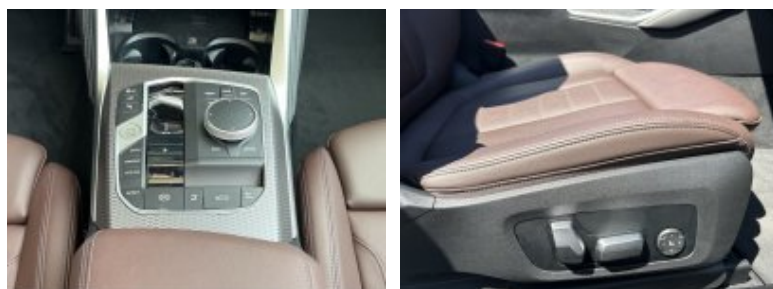

PRODEJ VOZŮ BMW