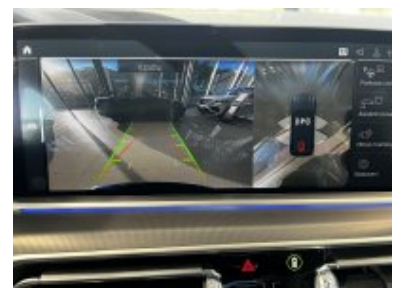

PRODEJ VOZŮ BMW