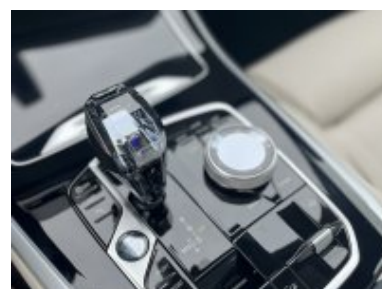

4AW	Přístrojová deska v provedení Sensatec
4HA	Vyhřívaná přední i zadní sedadla
4HB	Paket Heat Comfort
4KM	Hliníkové obložení interiéru Aluminium Mesh effect detail
4NE	Blow-by ohřívač
4T7	Masážní funkce pro přední sedadla
4T8	Paket zrcátek
4U9	Akustická ochrana chodců
4UR	Ambientní osvětlení interiéru
548	Kilometrový tachometr
5AC	"High-beam assistant" – automatické vypnutí / zapnutí dálkových světel
5AL	Active Protection
5AQ	Active Guard Plus
5AU	Driving Assistant Professional
5AZ	BMW Laserové světlomety
5DN	Parking Assistant Plus
610	"Head-Up Display" - projekce důležitých jízdních informací na čelní sklo
654	DAB Tuner
688	Harman Kardon Surround Sound systém
6AE	TeleServices
6AF	BMW Legal Emergency Call
6AK	ConnectedDrive Services - přístup na BMW Online portál
6C4	Paket Connected Professional
6NW	Bezdrátové dobíjení telefonu
6U3	BMW Live Cockpit Professional
6U8	"BMW gesture control" - ovládání vybraných funkcí vozu gesty
6WD	WLAN HOTSPOT
710	M sportovní kožený volant
715	M aerodynamický paket
760	BMW Individual "High-gloss Shadow Line" černé vysoce lesklé okenní lišty
775	BMW Individual čalounění stropu v barvě antracitu
7R7	Inovační paket
8R9	Refrigerant
8TF	Aktivní ochrana chodců
8WL	Specific Bluetooth/Wi-Fi functions
925	Versandschutzpaket