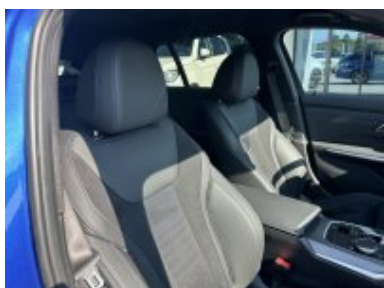

PRODEJ VOZŮ BMW