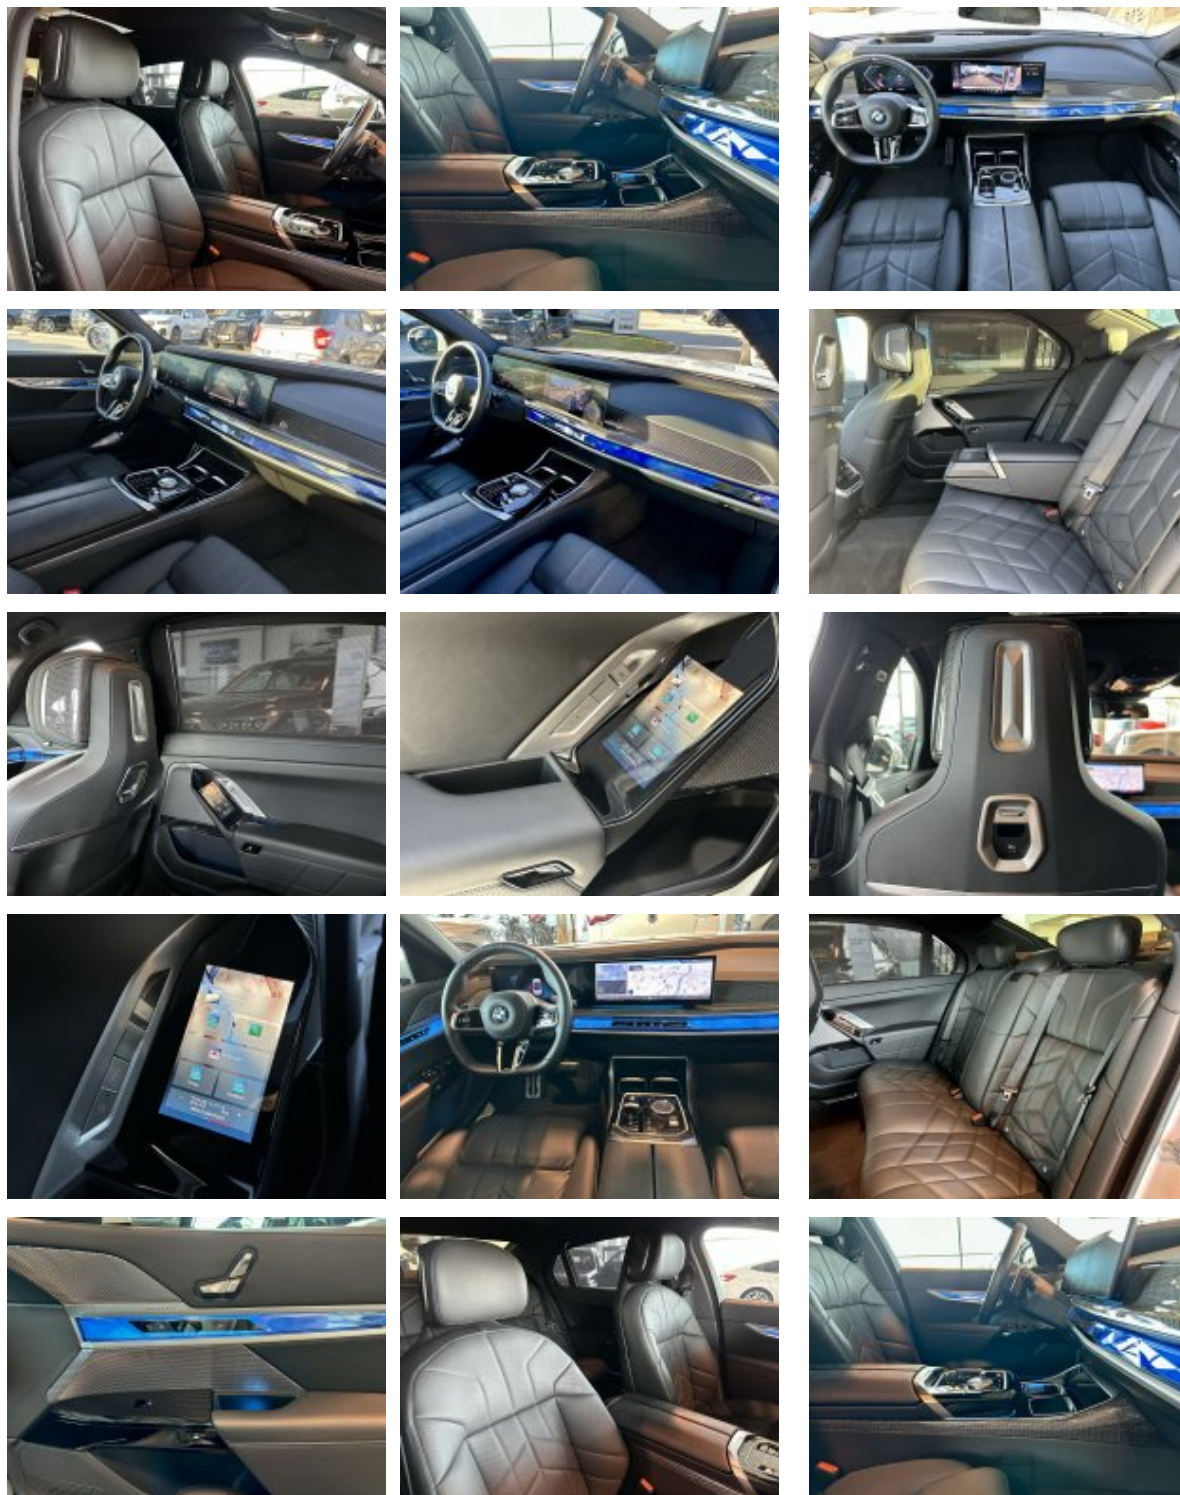

PRODEJ VOZŮ BMW