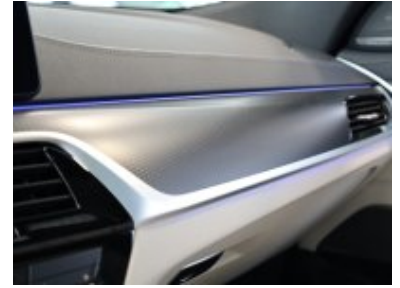

5AU	Driving Assistant Professional
5AV	ACTIVE GUARD
5AZ	BMW laserové světlometry
5DN	Parking Assistant Plus
610	Head-Up display
654	DAB tuner
688	Harman Kardon Surround Sound systém
6AK	ConnectedDrive Services
6C4	Paket Connected Professional
6NW	Bezdrátové dobíjení telefonu
6U3	BMW Live Cockpit Professional
6WD	WLAN HOTSPOT
710	M sportovní kožený volant
715	M Aerodynamický paket
760	BMW Individual "High-gloss Shadow Line" černé vysoce lesklé okenní lišty
775	BMW Individual čalounění stropu v barvě antracitu
7R7	Inovační paket
8TF	Aktivní ochrana chodců