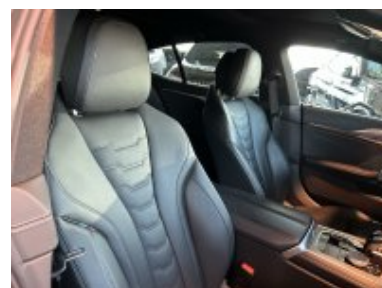

6AE	Teleservices
6AF	BMW Legal Emergency Call
6AK	ConnectedDrive Services - přístup na BMW Online portál
6C4	Paket Connected Professional
6CP	Apple Carplay Vorbereitung
6NW	Bezdrátové dobíjení telefonu
6U3	BMW Live Cockpit Professional
6WD	WLAN HOTSPOT
710	M sportovní kožený volant
715	M aerodynamický paket
760	BMW Individual "High-gloss Shadow Line" černé vysoce lesklé okenní lišty
775	BMW Individual čalounění stropu v barvě antracitu
8A4	Česká jazyková verze