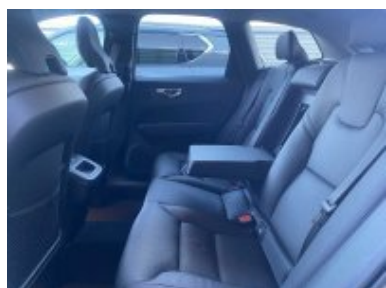

PRODEJ VOZŮ BMW