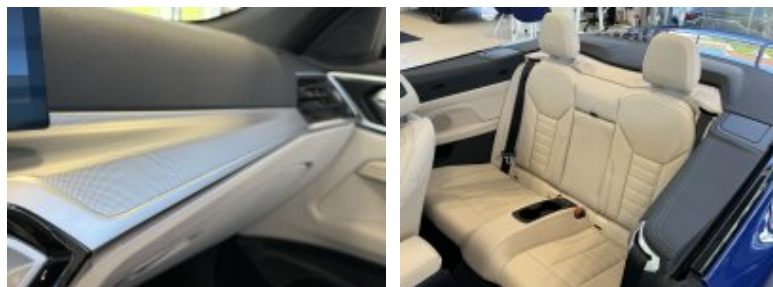

PRODEJ VOZŮ BMW