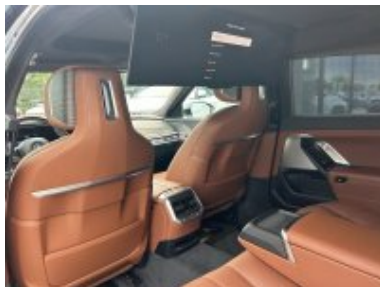

PRODEJ VOZŮ BMW