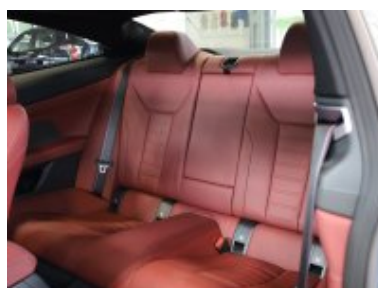

4AW	Přístrojová deska v provedení Sensatec
4GQ	M bezpečnostní pásy
4KA	Dřevěné obložení interiéru z dubu s akcentní lištou "Pearl Chrome"
4NE	Blow-by ohřívač
4U0	Galvanizované ovládací prvky
4UR	Ambientní osvětlení interiéru
534	Automatická klimatizace
536	Nezávislé topení
548	Kilometrový tachometr
5AC	High-beam Assistant - asistent dálkových světel
5AL	Aktivní ochrana
5AQ	Active Guard Plus
5AU	Driving Assistant Professional
5AZ	BMW laserové světlomety
5DA	Deaktivace airbagu spolujezdce
5DN	Parking Assistant Plus
610	Head-Up Display
654	DAB tuner
688	Harman Kardon Surround Sound systém
6AE	TeleServices
6AK	ConnectedDrive Services
6C4	Paket Connected Professional
6NS	Komfortní telefonování - smartphone
6P1	Temporary deletion of specific Bluetooth/WIFI functions, preparation for RSU
6U3	BMW Live Cockpit Professional
6U8	"BMW gesture control" - ovládání vybraných funkcí vozu gesty
710	M sportovní kožený volant
715	M Aerodynamický paket
754	M zadní spoiler
760	BMW Individual "High-gloss Shadow Line" černé vysoce lesklé okenní lišty
775	BMW Individual čalounění stropu v barvě antracitu
7CG	Repair Inclusive - 3 roky / 200 000 km
7M9	Černé vysoce lesklé okenní lišty BMW Individual "High-gloss Shadow Line" s rozšířeným obsahem