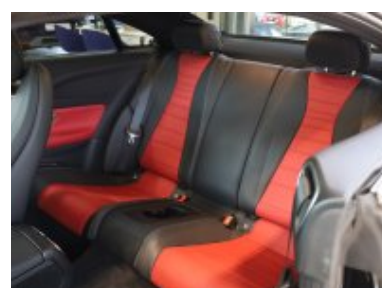

#### Vybavení:

175 AMG Sportovní kožený volant  
233 Aktivní adaptivní tempomat DISTRONIC PLUS s asistentem řízení  
235 Parkovací asistent PAKRTRONIC  
401 Vyhřívaná a ventilovaná přední sedadla  
413 Panoramatické elektricky ovládané střešní okno  
489 vzduchové pérování - AIRMATIC  
5ASD AMG-Optic-/Styling-Paket  
642 MULTIBEAM LED světlomety  
647 20" disky kol AMG z lehké slitiny, barva šedá titanium, leštěné  
682 Burmester High-End Surround Sound systém  
772 AMG Styling  
876 Ambientní osvětlení interiéru  
950 Linie AMG  
LED zadní světla  
Parkovací sensory vpředu i vzadu  
Surround Camera System